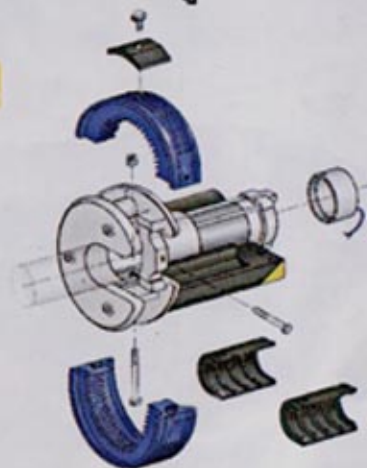

Type 5000 s

AUTOMATION SYSTEMS FOR ROLLING SHUTTER

Rolling Door Operator

**SECURITY SHUTTER
HAS JUST BECOME
REALITY**

เนรมิตประตูม้วนที่บ้านคุณให้เป็นประตูรีโมท

ไม่ต้องเปลี่ยนเพลลา, ไม่ต้องเปลี่ยนประตู

Type เหน็ดเหนียวดีที่สุดในตลาดของความปลอดภัย สำหรับบ้านของคุณ

» ระบบ Thermal Protection
ตัดการทำงานของมอเตอร์ที่อุณหภูมิ 135 ° C
เพื่อป้องกันมอเตอร์ไหม้

» ประตูจะหยุดและม้วนกลับเมื่อมีวัตถุมาบังแสงของ
Foto Switch (อุปกรณ์เสริม)

Function พิเศษ : สำหรับรุ่น 5000 s

» เมื่อ ARM สวิตช์ระบบแจ้งเตือน
เพื่อจะเข้านอนหรือออกจากบ้าน
ระบบจะทำงานภายใน 3 นาที

SPECIFICATION

Feed	220 VAC
Motor power	W 395
Motor current drain	A 2, 15
Shutter weight	130 kg.
Opening speed	10 rpm
Capacitor in m ² of	20
Diameter of rolling Shutter axis in mm.	60-48-42 rid
Diameter of the rolling flog in mm.	200-270 rid
Weight of the reduction gear	6.6 kg.