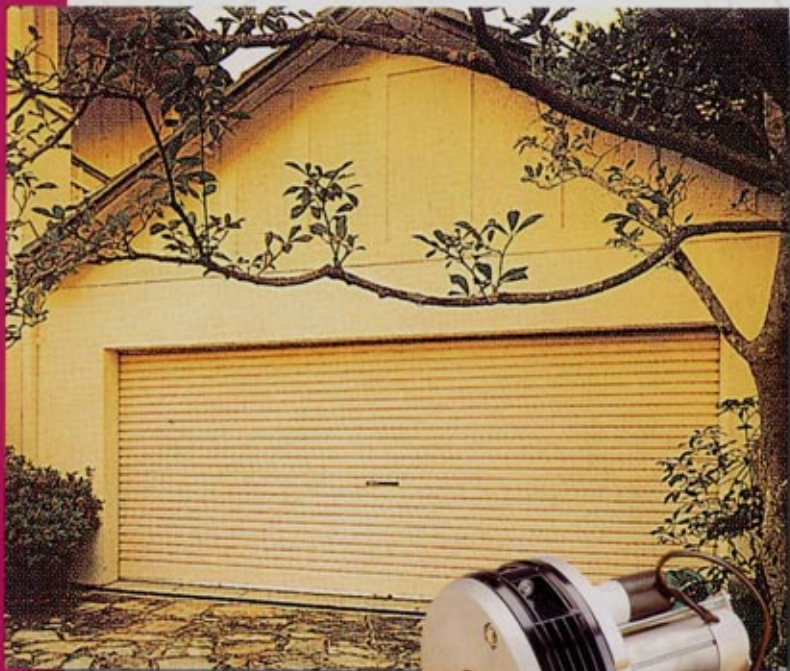

Type 5000 s

AUTOMATION SYSTEMS FOR ROLLING SHUTTER

Rolling Door Operator

**SECURITY SHUTTER
HAS JUST BECOME
REALITY**

เนรมิตประตูม้วนที่บ้านคุณให้เป็นประตูรีโมท

ไม่ต้องเปลี่ยนเพลลา, ไม่ต้องเปลี่ยนประตู

Type เหน็ดเหนียวดีที่สุดในตลาดของความปลอดภัย สำหรับบ้านของคุณ

» ระบบ Thermal Protection
ตัดการทำงานของมอเตอร์ที่อุณหภูมิ 135 ° C
เพื่อป้องกันมอเตอร์ไหม้

» ประตูจะหยุดและม้วนกลับเมื่อมีวัตถุมาบังแสงของ
Foto Switch (อุปกรณ์เสริม)

Function พิเศษ : สำหรับรุ่น 5000 s

» เมื่อ ARM สวิตช์ระบบแจ้งเตือน
เพื่อจะเข้านอนหรือออกจากบ้าน
ระบบจะทำงานภายใน 3 นาที